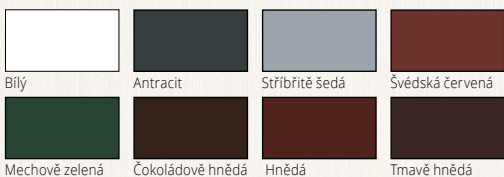

Krycí nátěry na dřevo

Wetterschutzfarbe

www.blauer-engel.de/12102

- vysoká krycí schopnost
- dlouhodobá ochrana dřeva před povětrnostními vlivy
- trvale elastická, neodlepjuje se
- na vodní bázi
- pro vnitřní i venkovní použití

Velikost balení: 0,75 l / 2,50 l

Možnosti použití: Jako krycí nátěr dřevěné fasády, přístřešky, dětská hřiště. Vhodné též na beton, zdivo, omítky, vláknitocementové desky či zinek a tvrzené PVC.

Odstíny: