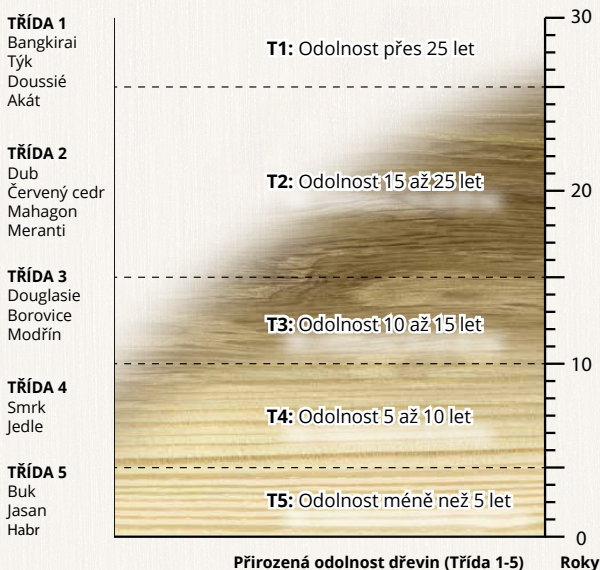

Třídy přirozené odolnosti dřevin.

Údaje v grafu jsou orientační. Platí pro masivní, jádrové dřevo.

Více informací naleznete v DIN EN 350-2.

Obsah

- **Holzschutzgrund 3in1** 4
Základní nátěr na dřevo 3v1
- **Holzlasur** 5
Lazura na dřevo
- **Dauerschutzlasur** 6
Lazura na dřevo s dlouhodobou ochranou
- **Holzveredlung** 7
Ekologické zušlechtění dřeva
- **Holzveredlung Metallic** 8
Ekologické zušlechtění dřeva s metalickým efektem
- **Holzveredlung +Plus** 9
Ekologické zušlechtění dřeva s UV ochranou
- **Gartenmöbel-Öl** 10
Týkový olej
- **Terrassenbodenöl** 11
Olej na terasy
- **Holz-Entgrauer** 12
Renovační gel na dřevo
- **Holz-Isoliergrund** 14
Akrylátová základní izolační barva na dřevo
- **Wetterschutzfarbe** 15
Akrylátová univerzální barva