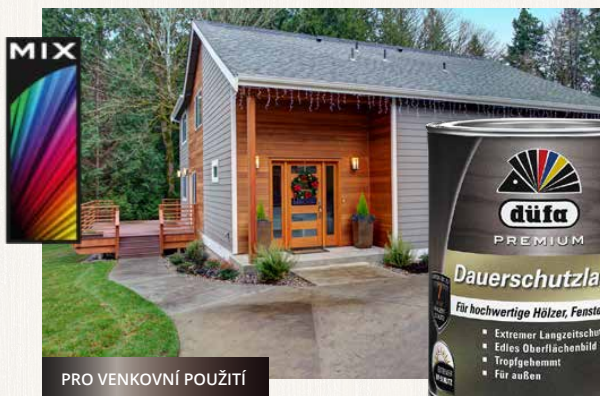

Velikost balení: 0,75 l / 2,50 l

Možnosti použití: Ideální pro renovační nátěry všech dřevěných komponent např. oken, dveří, okenic, dřevěných přístřešků, zahradních domků či dřevěných fasád.

Odstíny:

PRO VENKOVNÍ POUŽITÍ