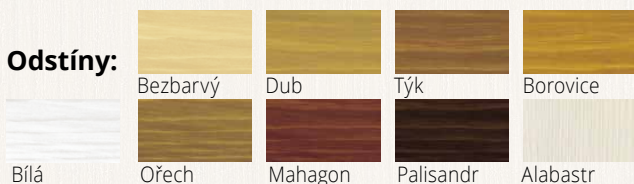

Lazurovací nátěry na dřevo

Holzveredlung

- dekorativní lazura pro vnitřní i venkovní použití
- gelová konzistence, nestéká
- vysoce odolná vůči povětrnostním vlivům
- na vodní bázi
- ideální pro citlivé povrchy

PRO VNITŘNÍ I VENKOVNÍ POUŽITÍ

Lazurovací nátěry na dřevo

Holzveredlung METALLIC

- dekorativní lazura metalickými pigmenty
- metalické pigmenty zvyšují odraz světla – vyšší UV ochrana
- vysoce odolná vůči povětrnostním vlivům
- na vodní bázi
- ideální pro citlivé povrchy